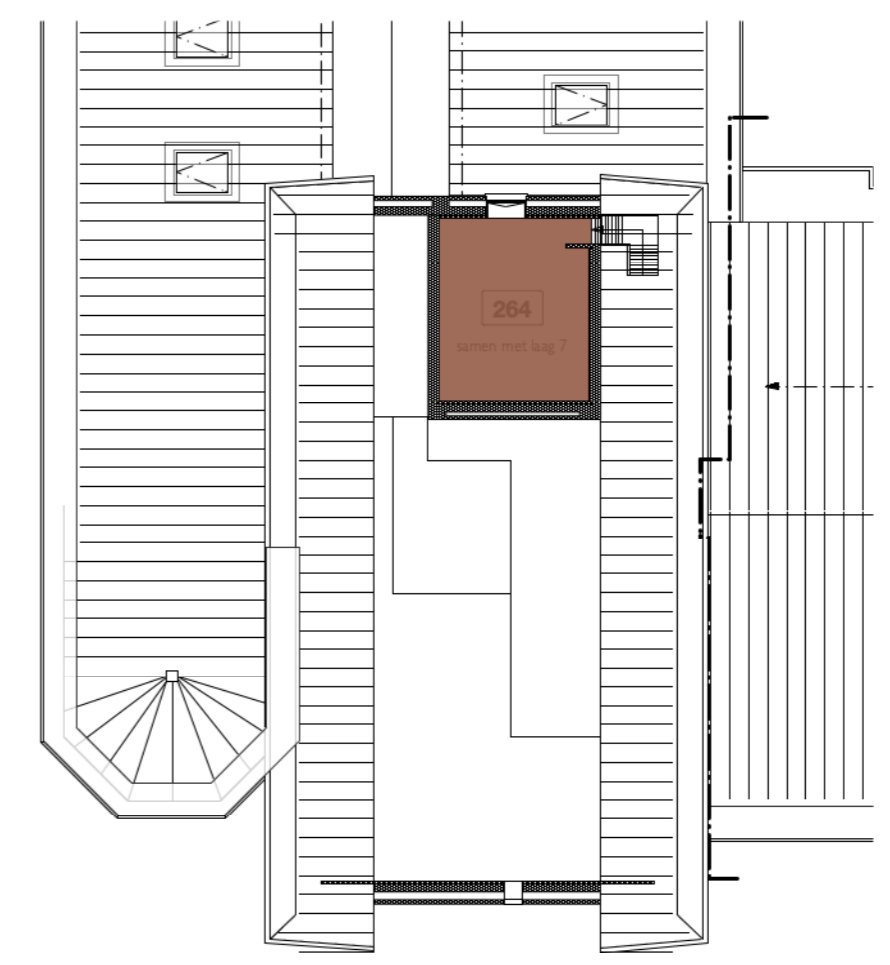

- Entree gebouw
- De Plesman Residences
- Koop
- Starters Studio's
- Hospitality
- Gangen, trappen en liften
- Water
- Technische ruimte
- Buitenruimte
- Fietsenstalling/ bergingen
- Horeca
- Commerciële ruimte

WOONLAAG 9