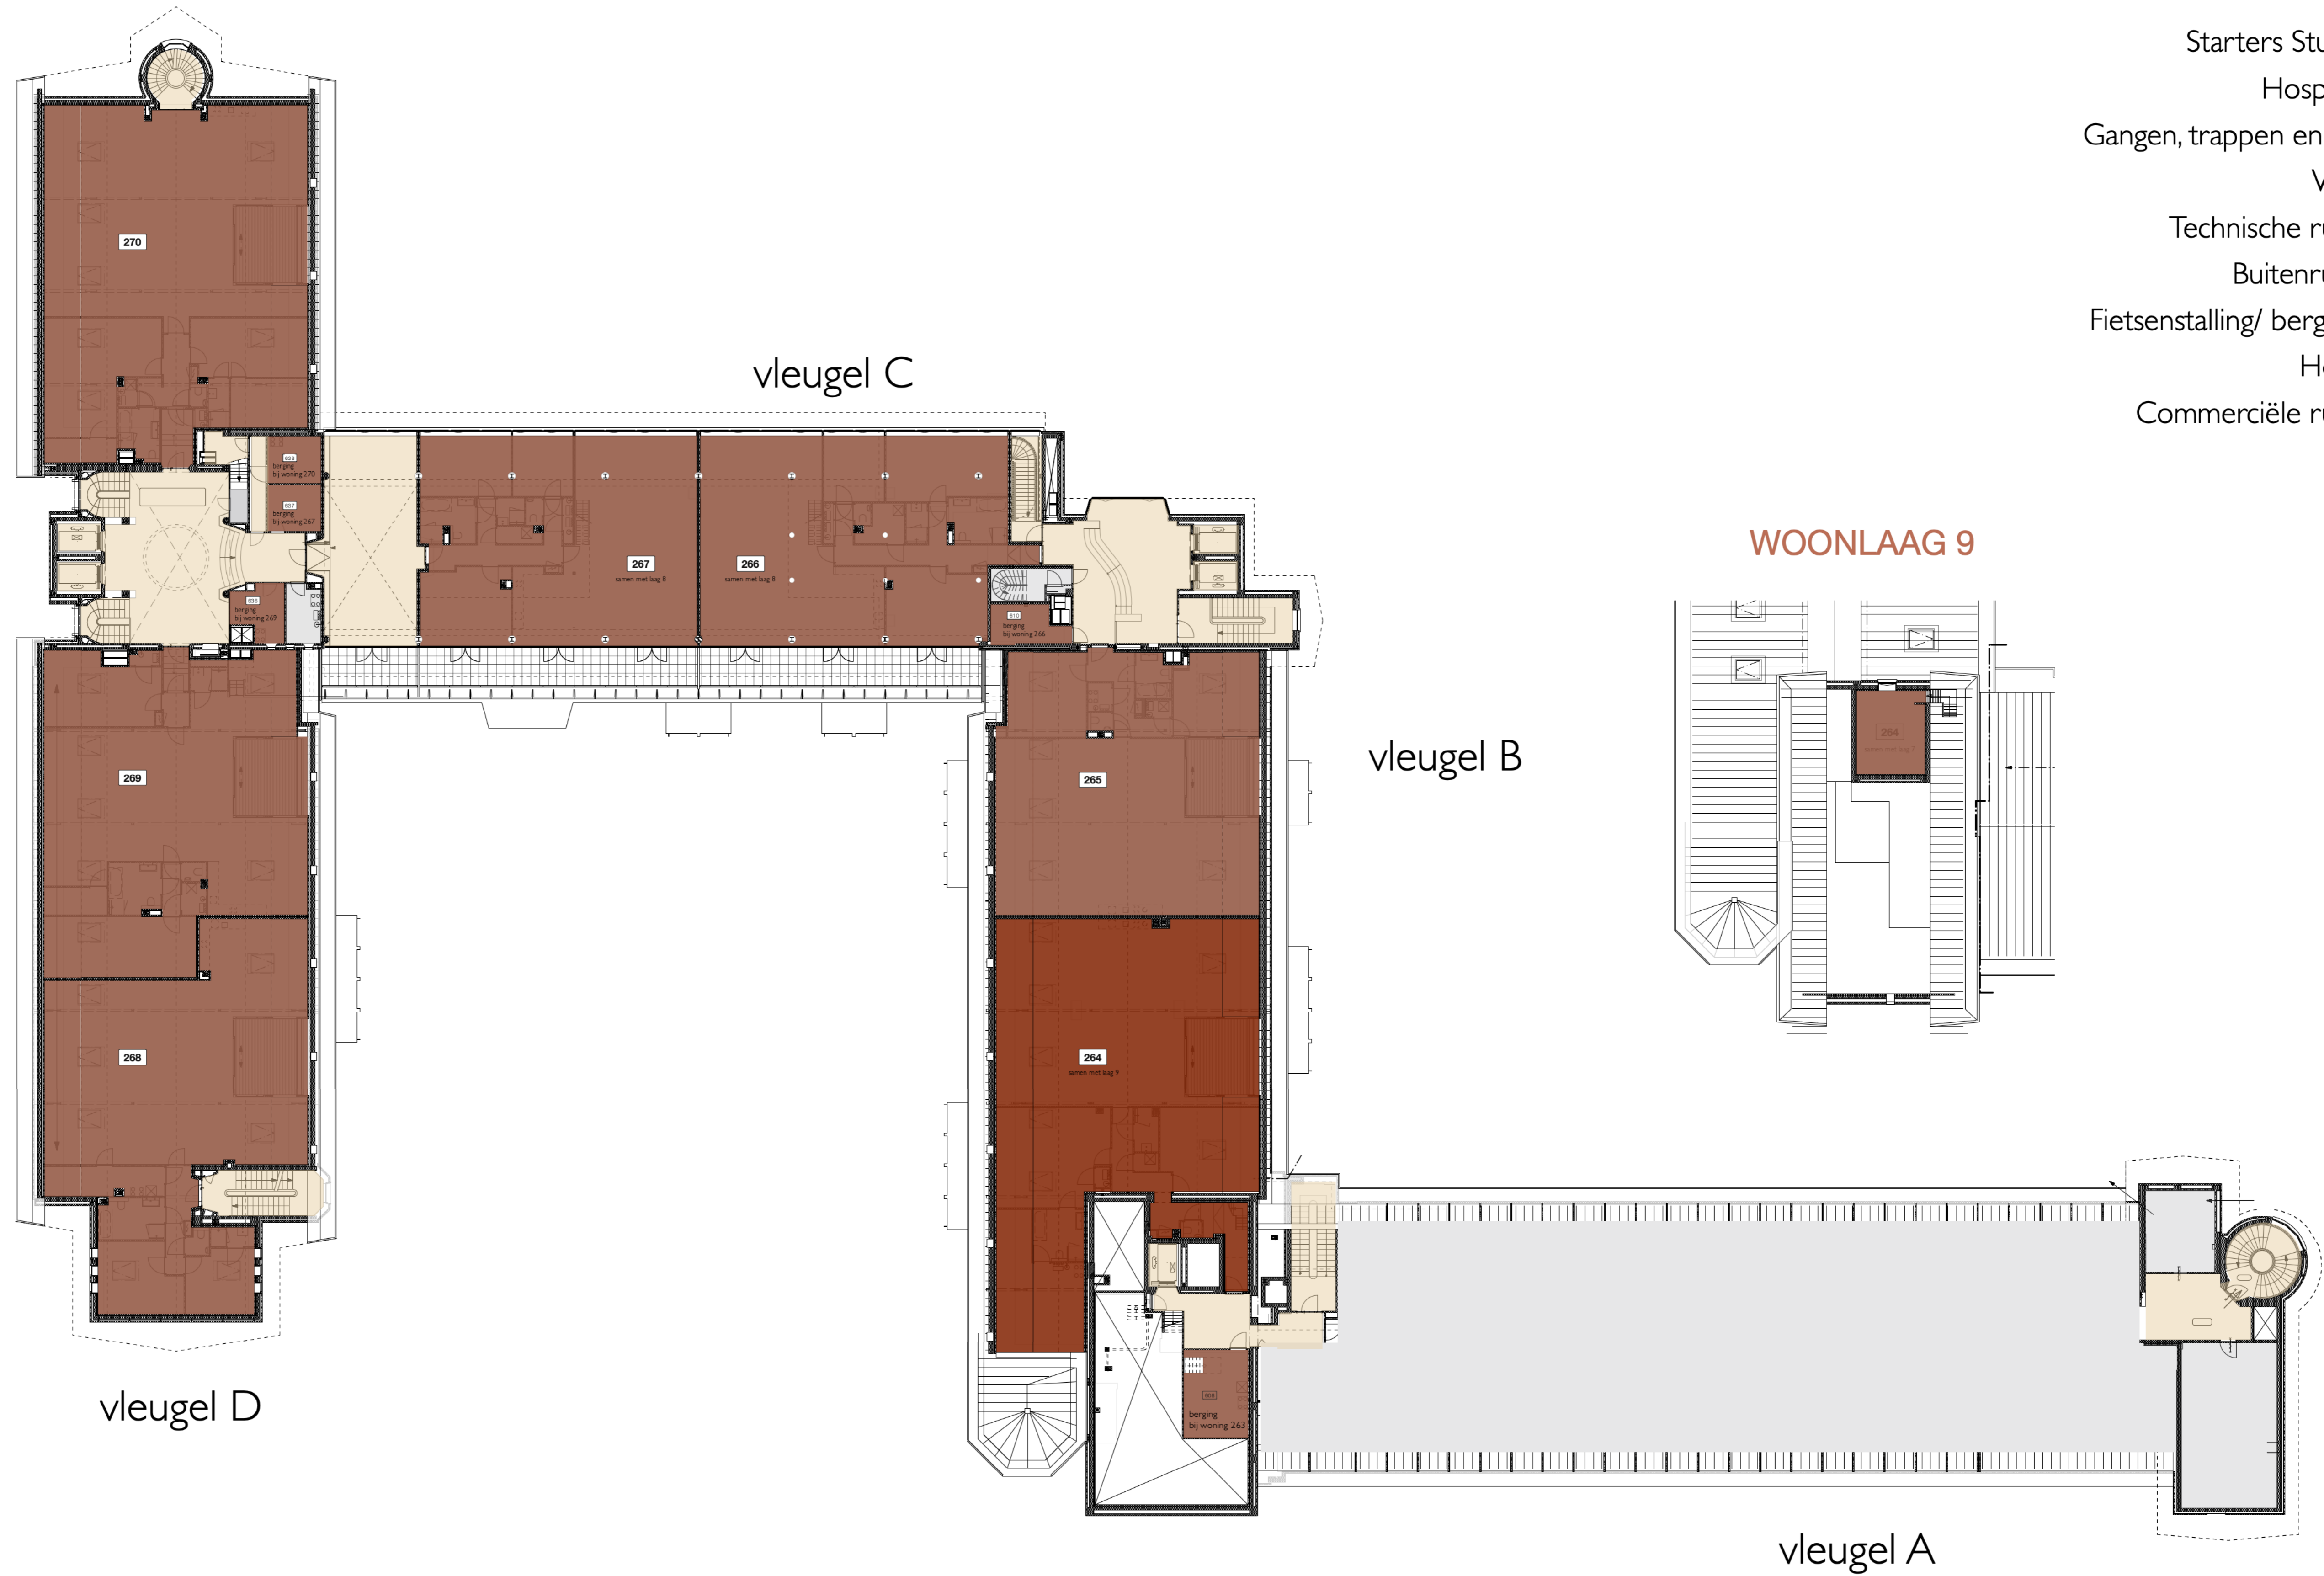

schaal 1:200

- Entree gebouw
- De Plesman Residences
- Koop
- Starters Studio's
- Hospitality
- Gangen, trappen en liften
- Water
- Technische ruimte
- Buitenruimte
- Fietsenstalling/ bergingen
- Horeca
- Commerciële ruimte