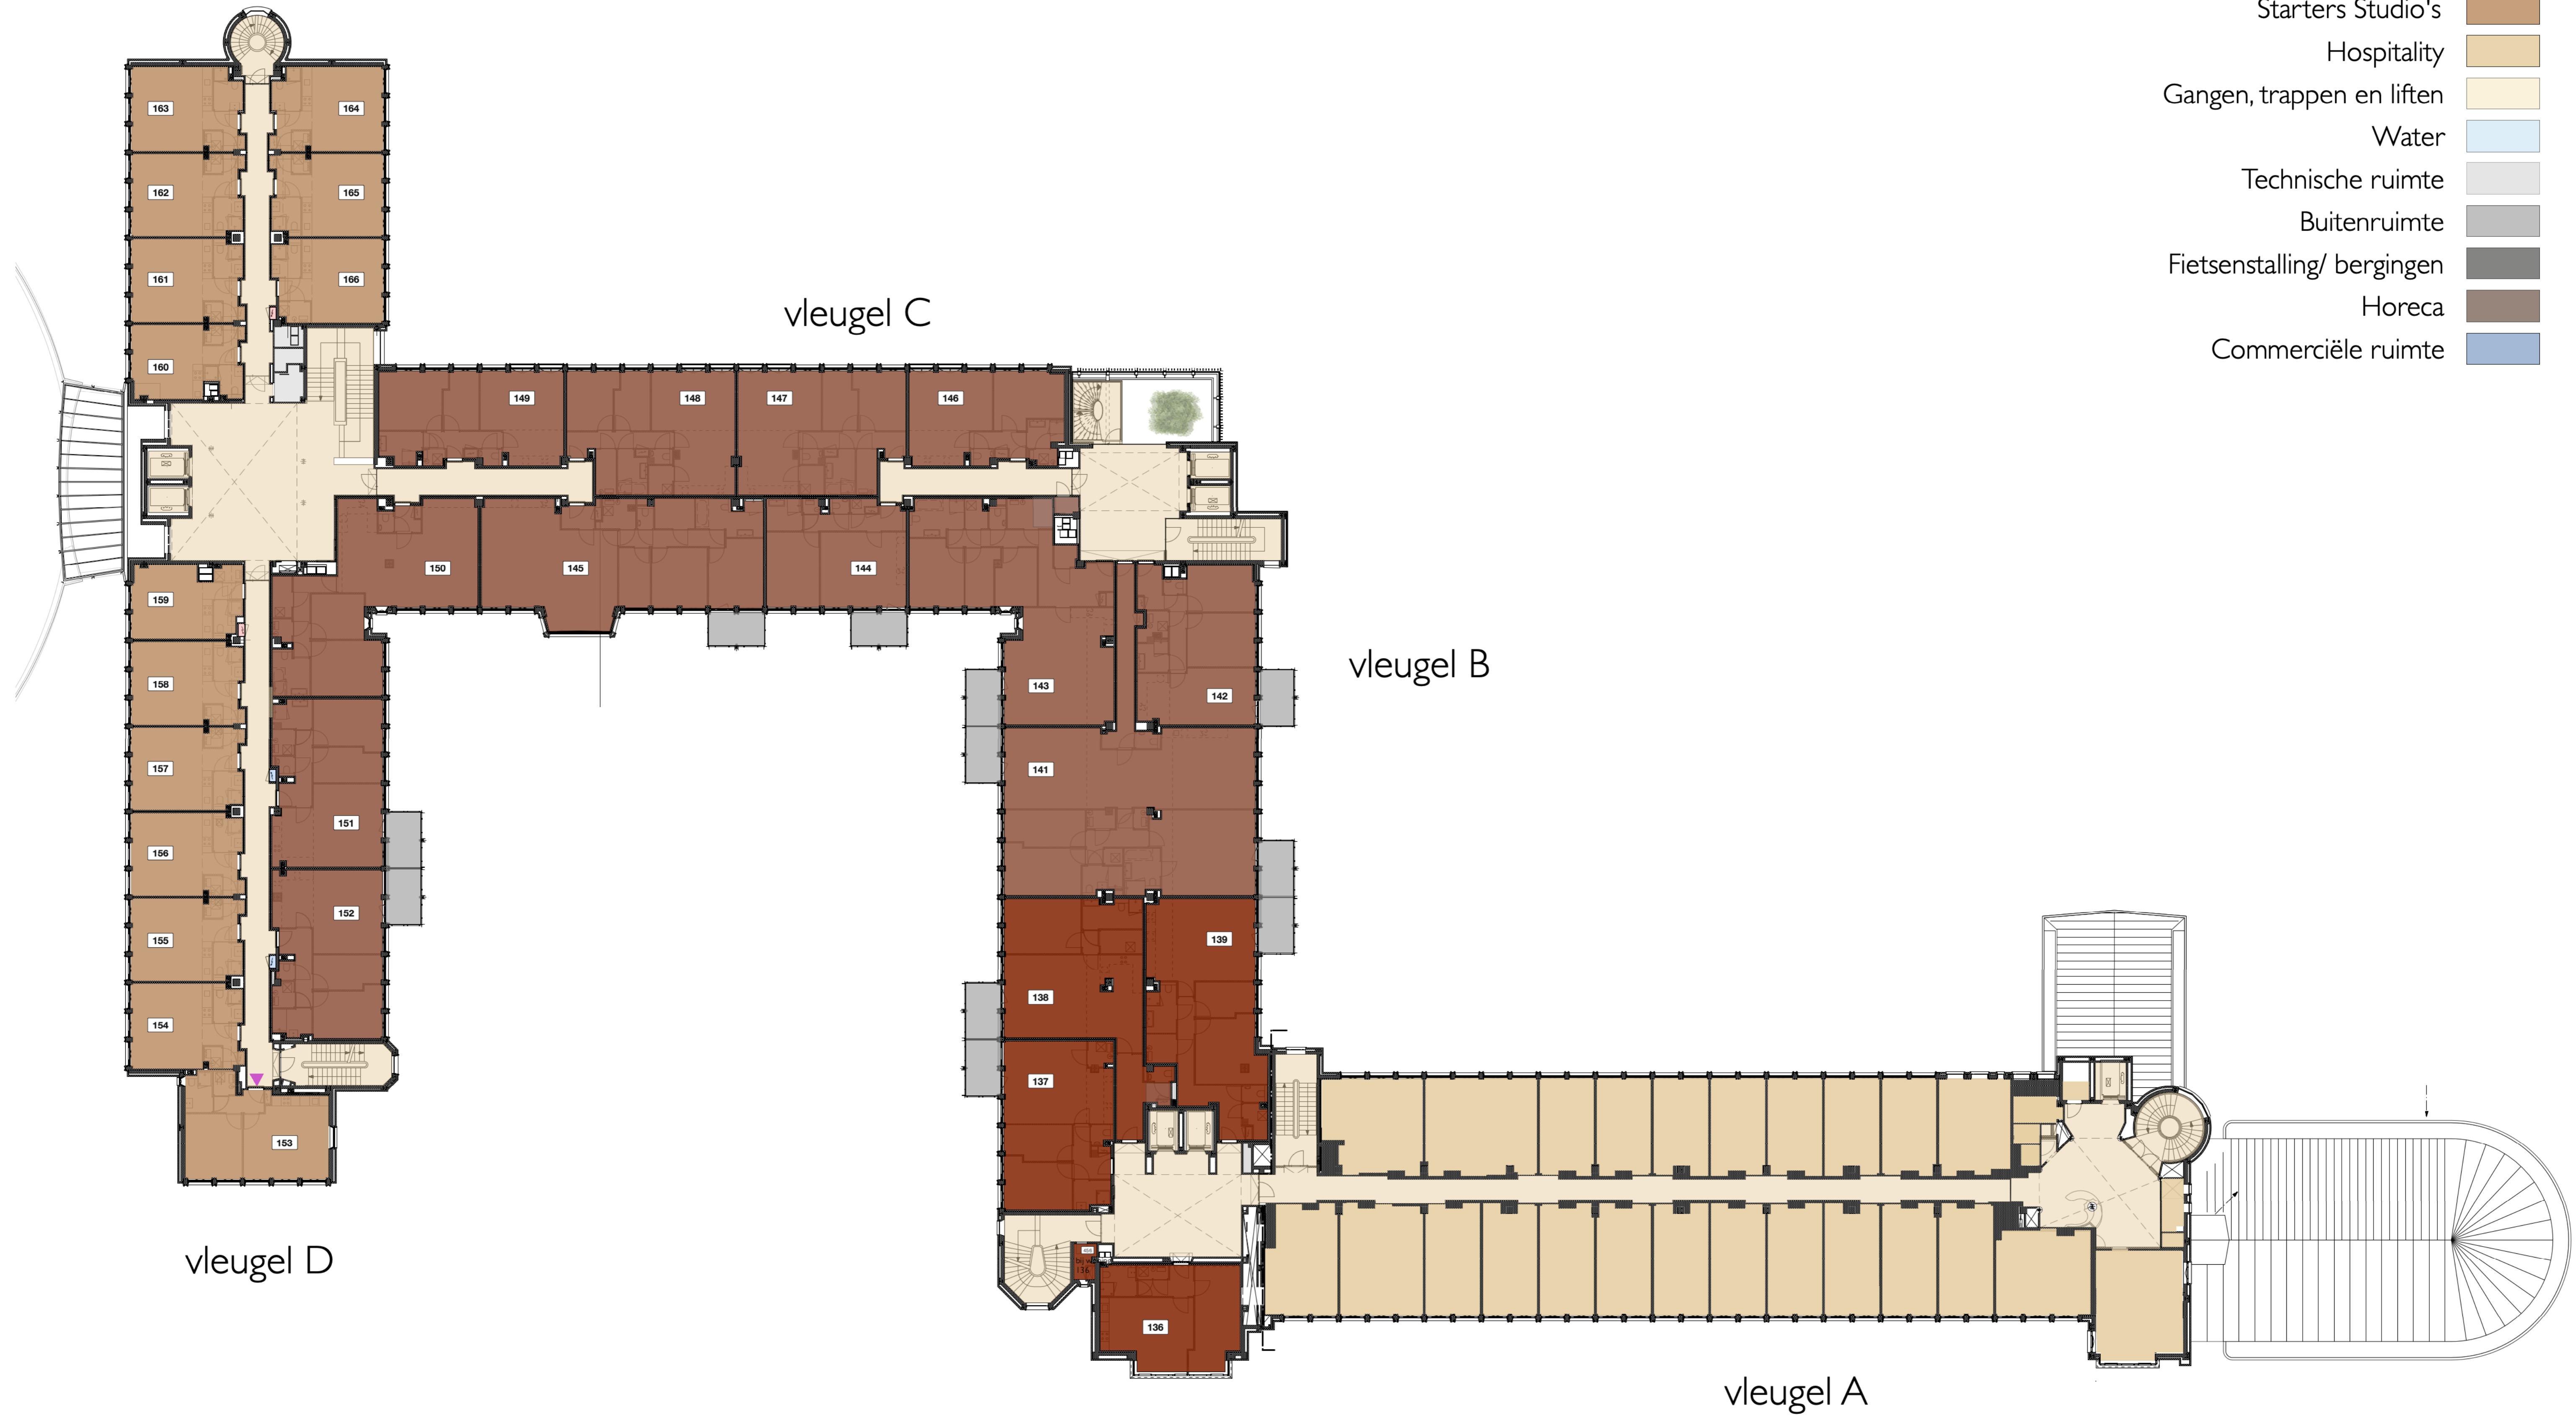

schaal 1:200

- Entree gebouw
- De Plesman Residences
- Koop
- Starters Studio's
- Hospitality
- Gangen, trappen en liften
- Water
- Technische ruimte
- Buitenruimte
- Fietsenstalling/ bergingen
- Horeca
- Commerciële ruimte