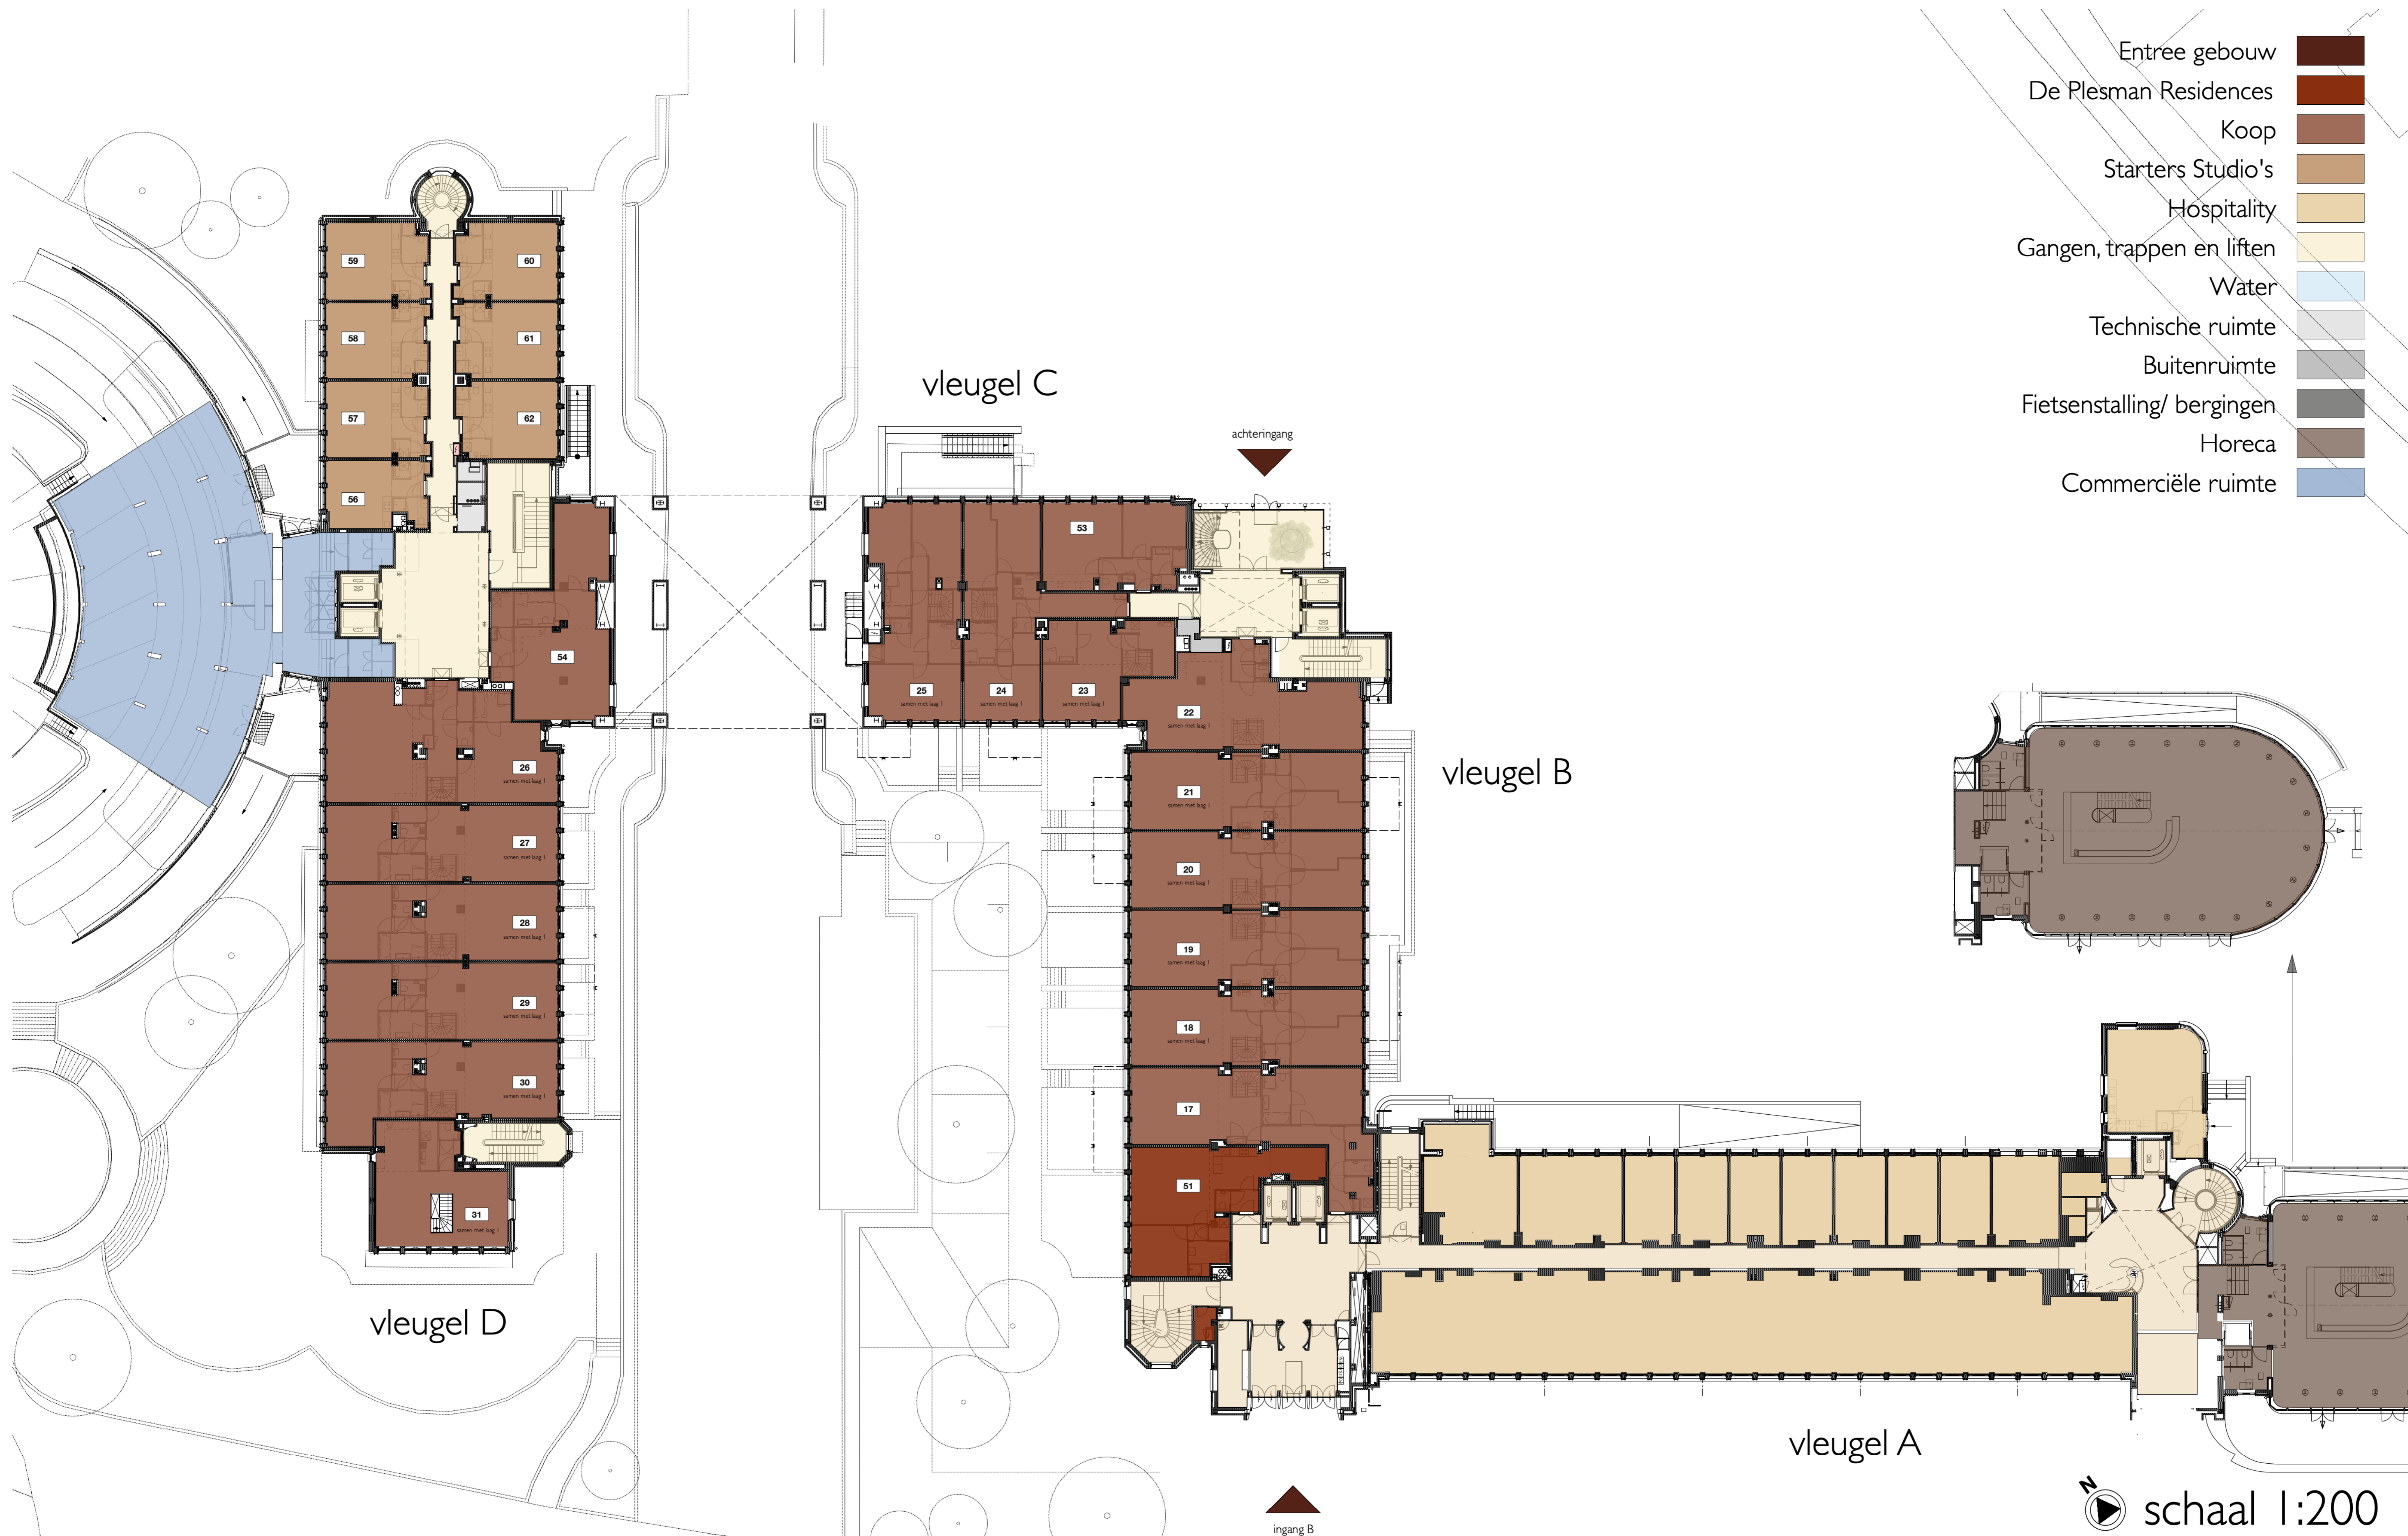

- Entree gebouw 
- De Plesman Residences 
- Koop 
- Starters Studio's 
- Hospitality 
- Gangen, trappen en liften 
- Water 
- Technische ruimte 
- Buitenruimte 
- Fietsenstalling/ bergingen 
- Horeca 
- Commerciële ruimte 

 schaal 1:200

- Entree gebouw
- De Plesman Residences
- Koop
- Starters Studio's
- Hospitality
- Gangen, trappen en liften
- Water
- Technische ruimte
- Buitenruimte
- Fietsenstalling/ bergingen
- Horeca
- Commerciële ruimte