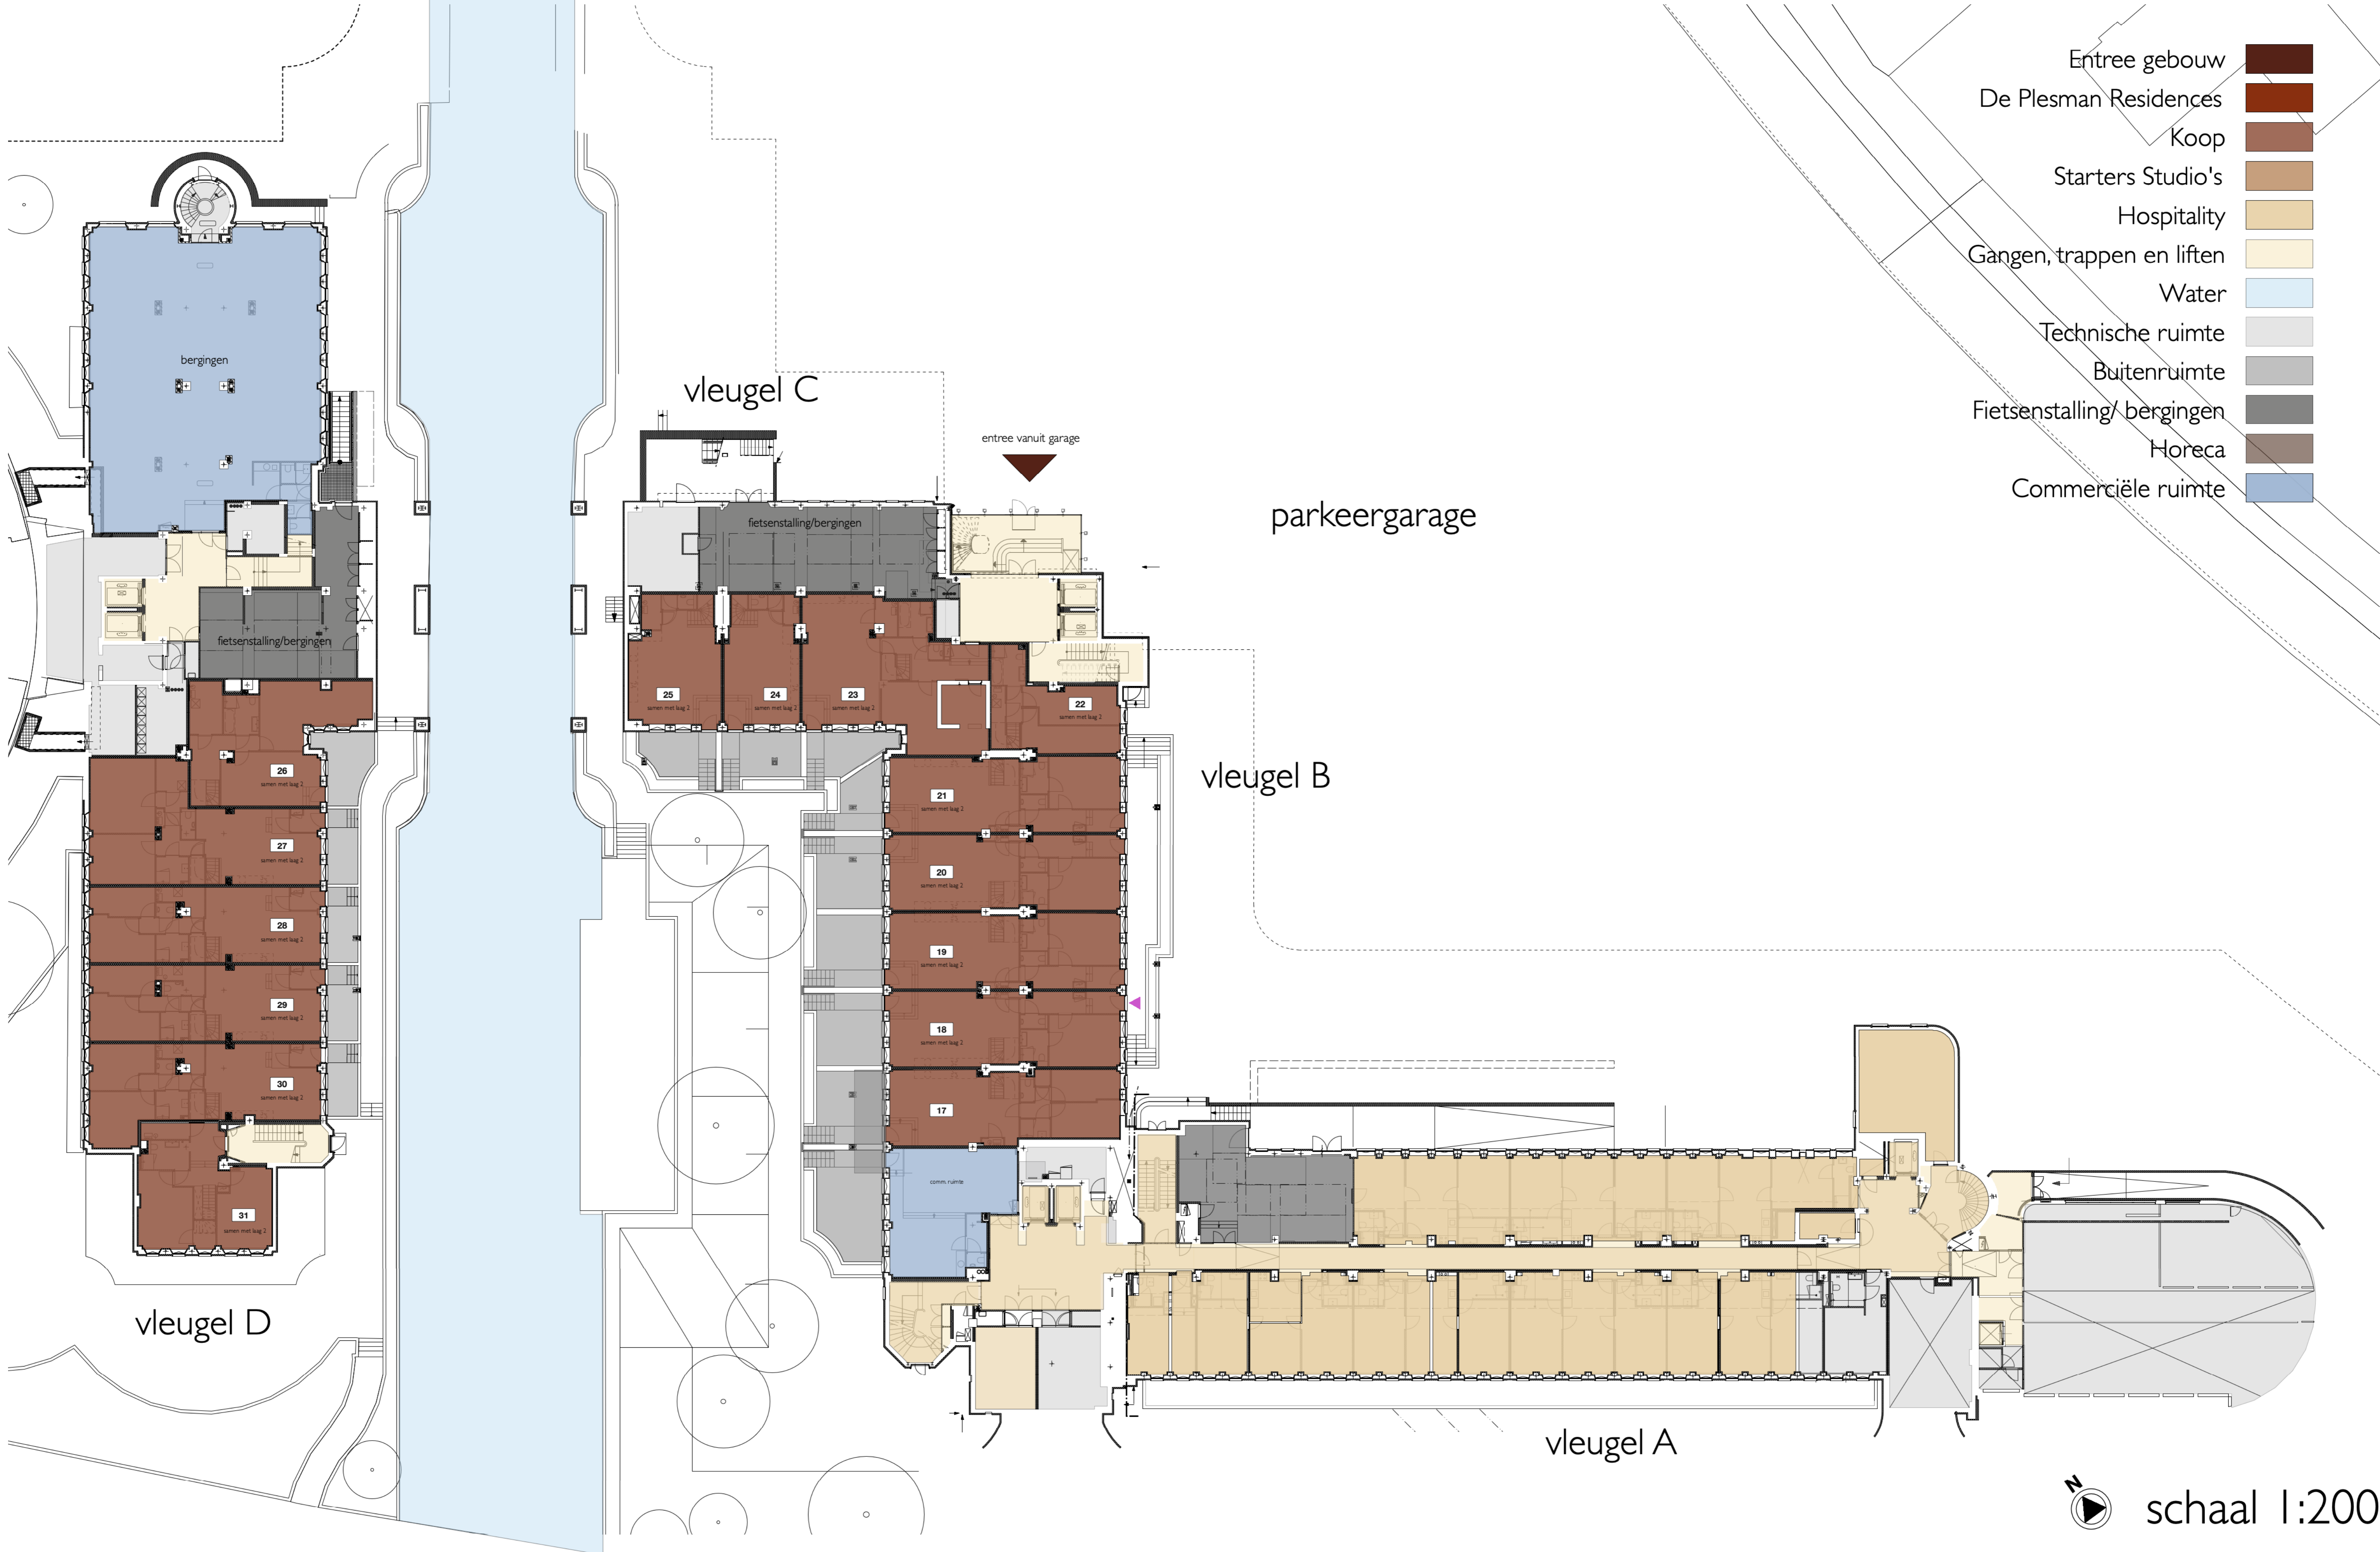

- Entree gebouw 
- De Plesman Residences 
- Koop 
- Starters Studio's 
- Hospitality 
- Gangen, trappen en liften 
- Water 
- Technische ruimte 
- Buitenruimte 
- Fietsenstalling/ bergingen 
- Horeca 
- Commerciële ruimte 

 schaal 1:200

- Entree gebouw
- De Plesman Residences
- Koop
- Starters Studio's
- Hospitality
- Gangen, trappen en liften
- Water
- Technische ruimte
- Buitenruimte
- Fietsenstalling/ bergingen
- Horeca
- Commerciële ruimte