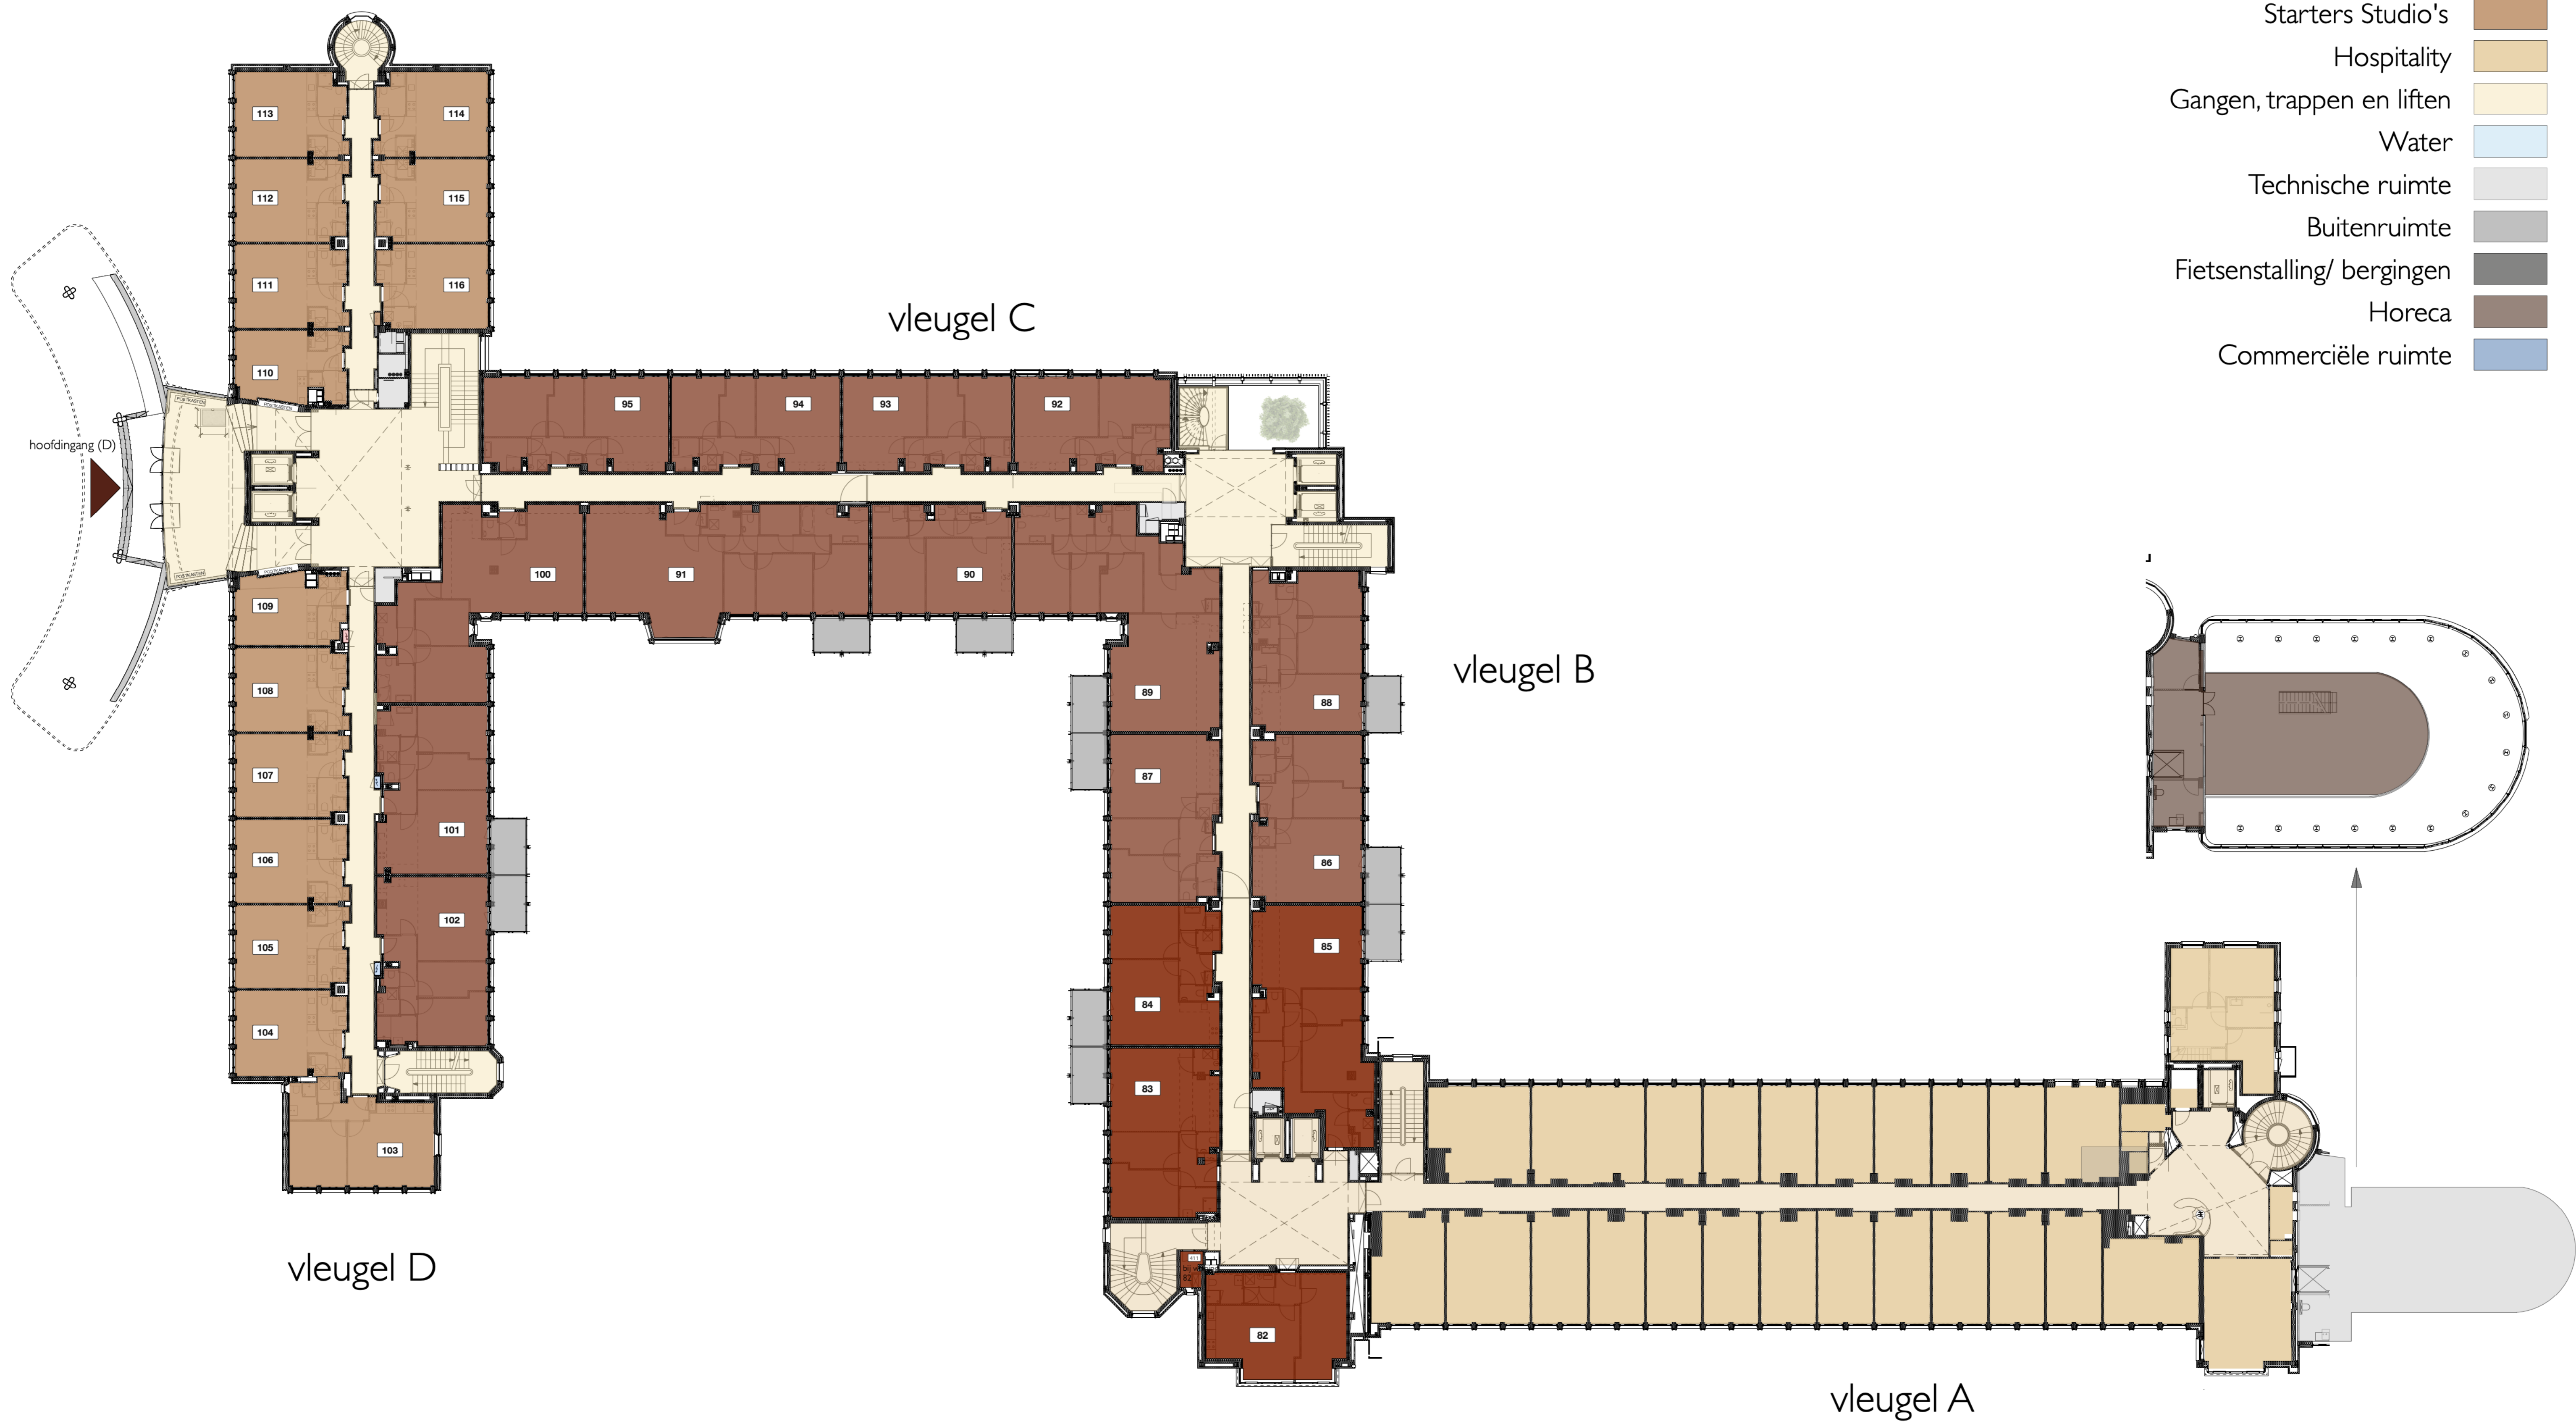

 schaal 1:200

- Entree gebouw
- De Plesman Residences
- Koop
- Starters Studio's
- Hospitality
- Gangen, trappen en liften
- Water
- Technische ruimte
- Buitenruimte
- Fietsenstalling/ bergingen
- Horeca
- Commerciële ruimte