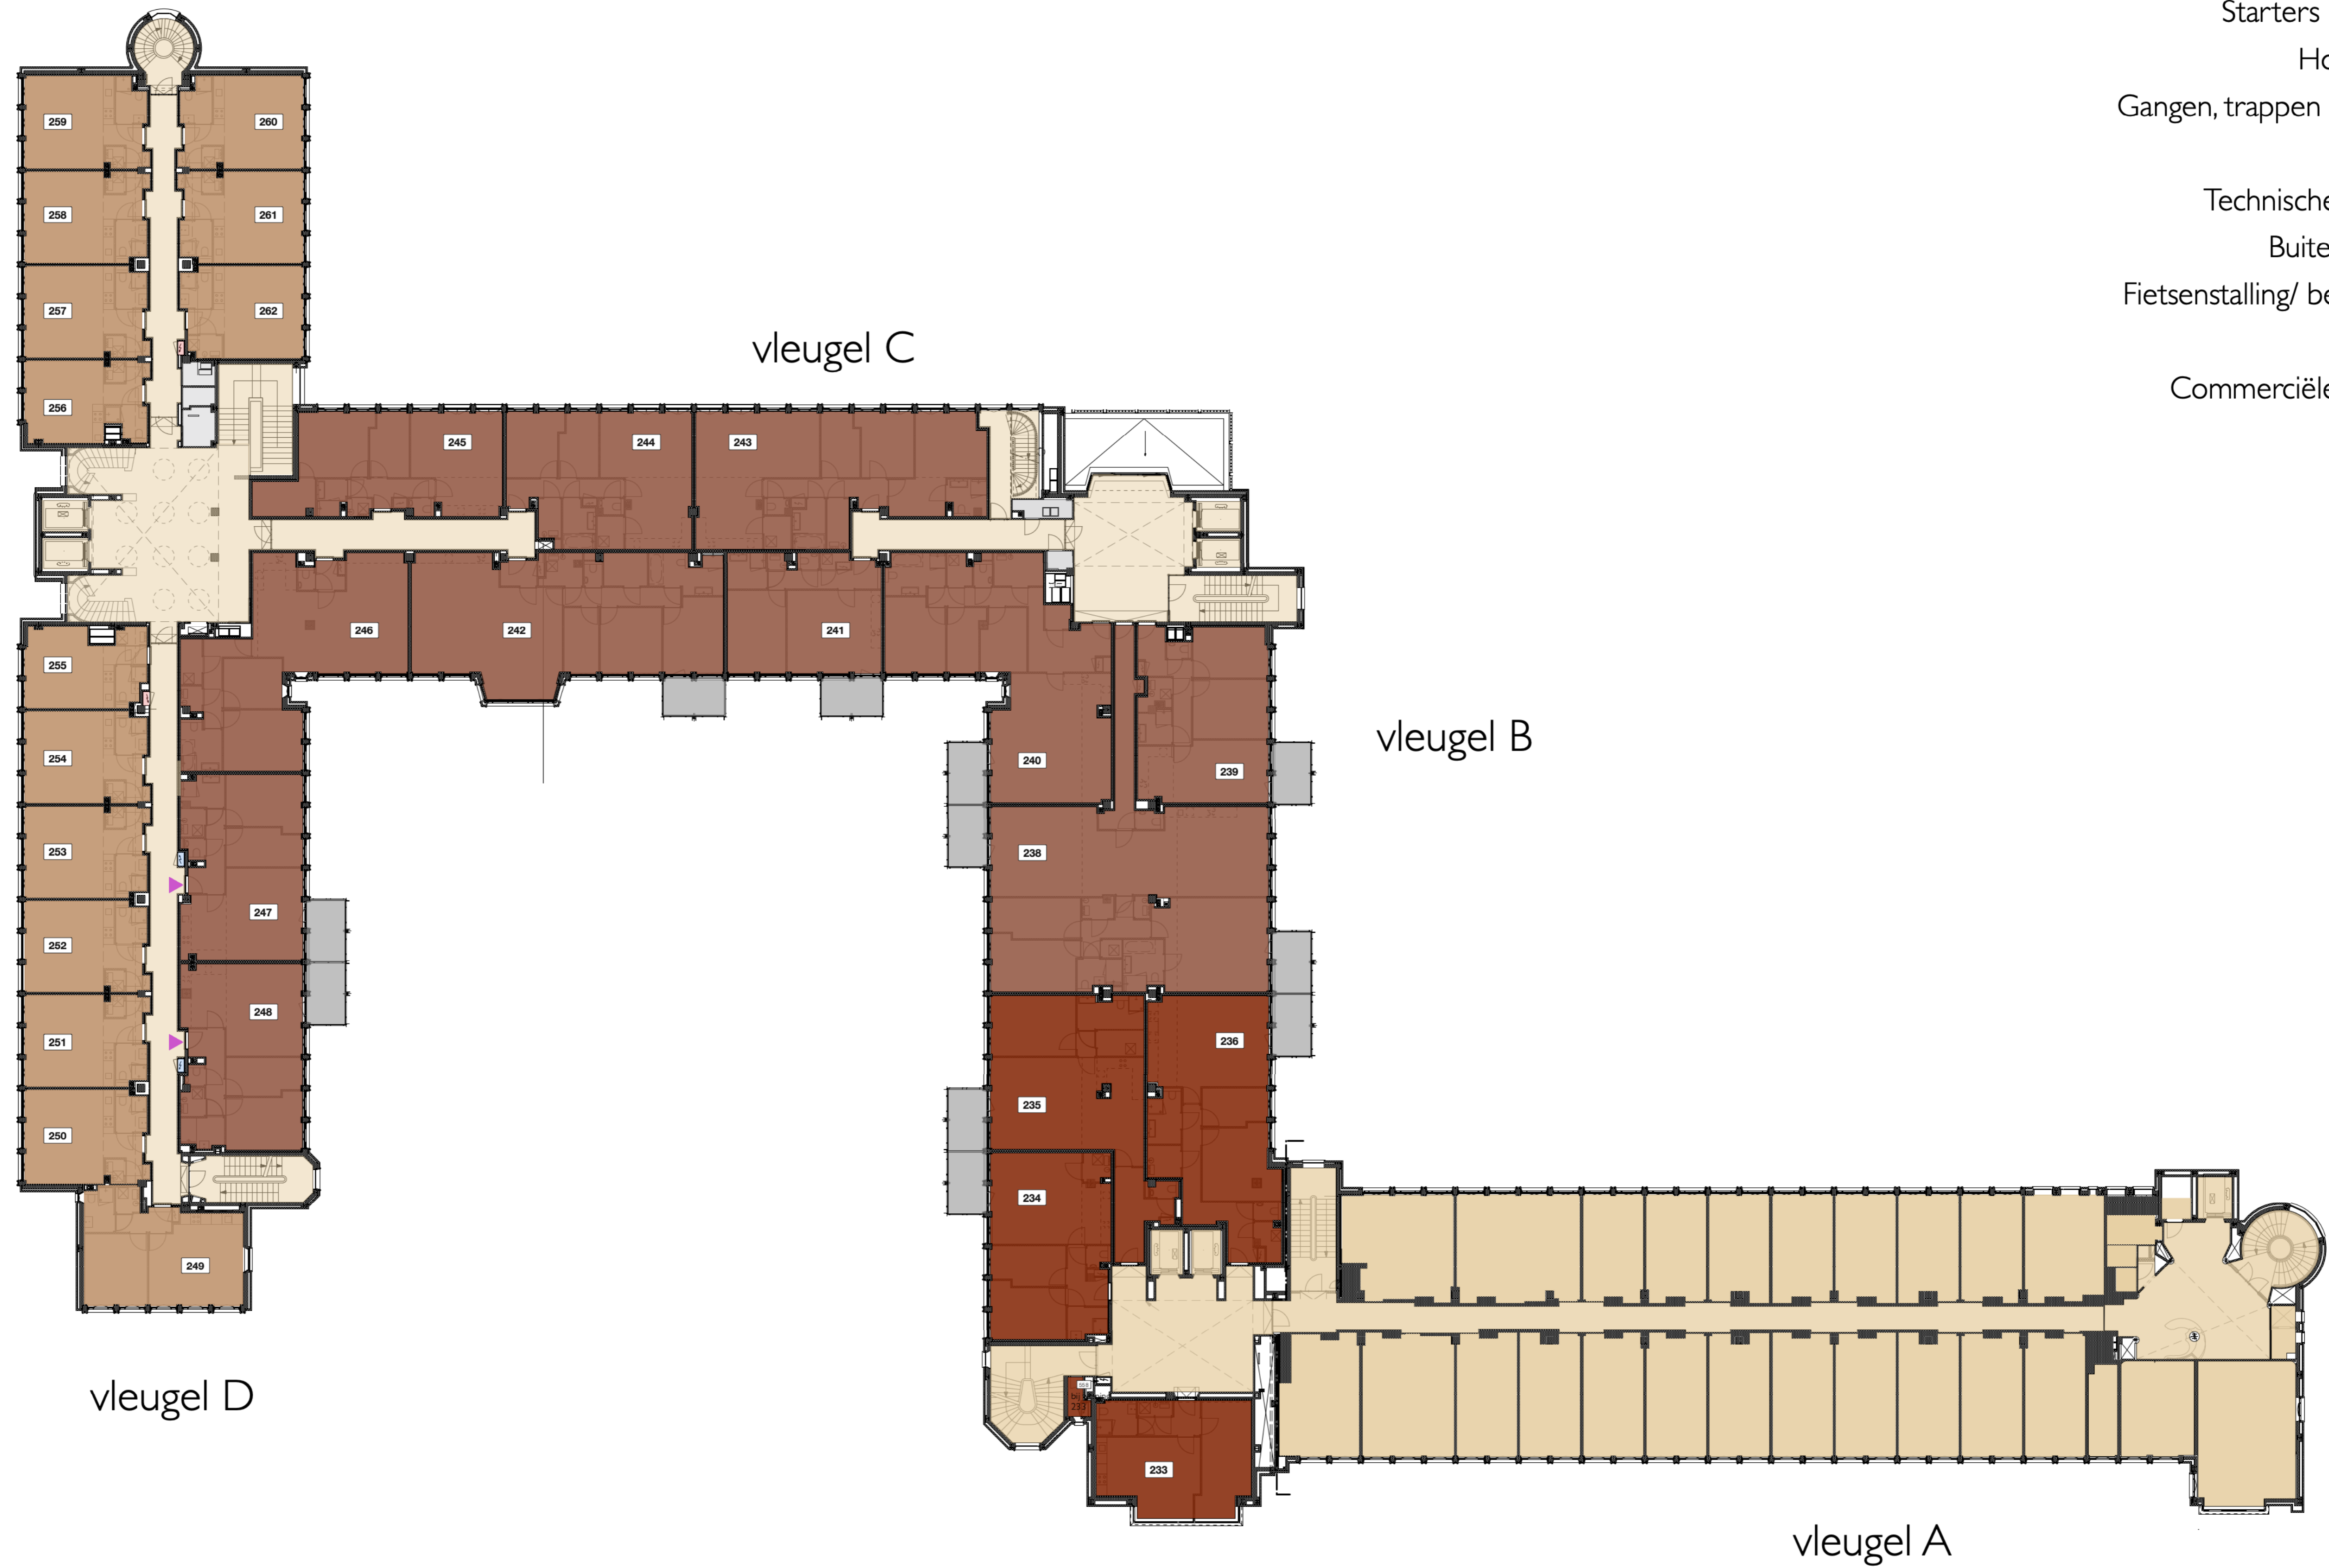

- Entree gebouw
- De Plesman Residences
- Koop
- Starters Studio's
- Hospitality
- Gangen, trappen en liften
- Water
- Technische ruimte
- Buitenruimte
- Fietsenstalling/ bergingen
- Horeca
- Commerciële ruimte

schaal 1:200