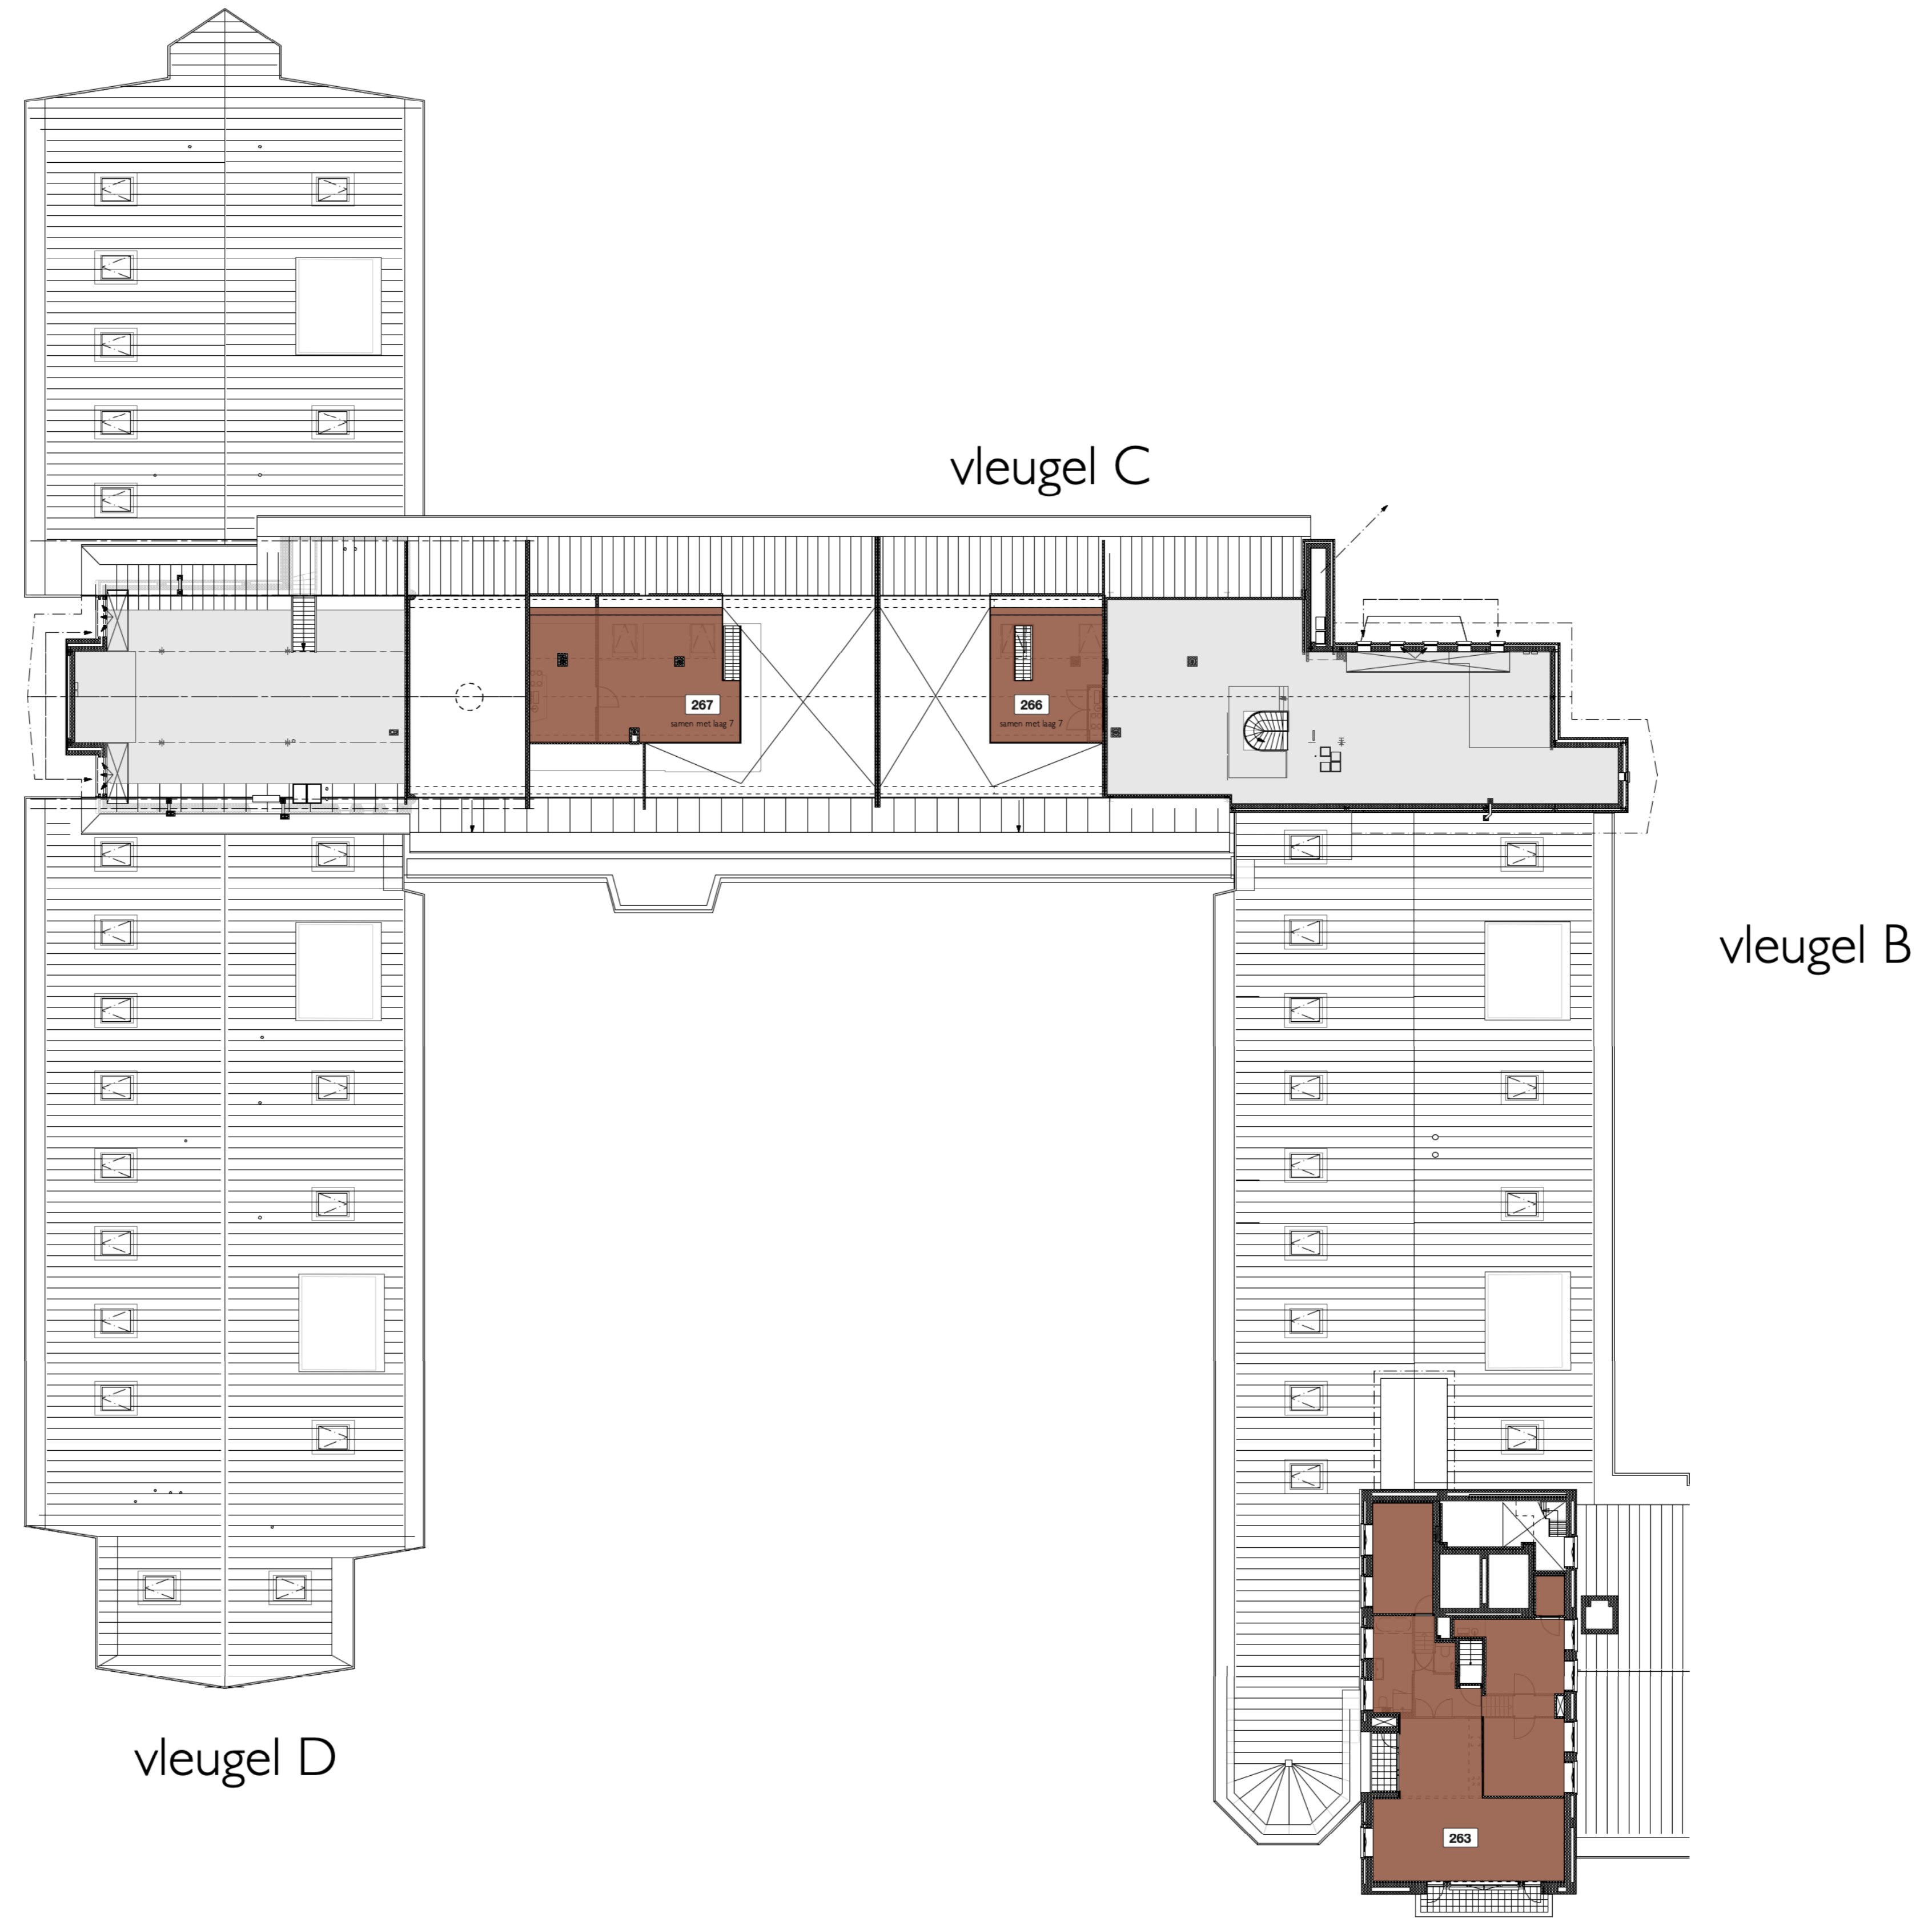

schaal 1:200

- Entree gebouw
- De Plesman Residences
- Koop
- Starters Studio's
- Hospitality
- Gangen, trappen en liften
- Water
- Technische ruimte
- Buitenruimte
- Fietsenstalling/ bergingen
- Horeca
- Commerciële ruimte

schaal 1:200