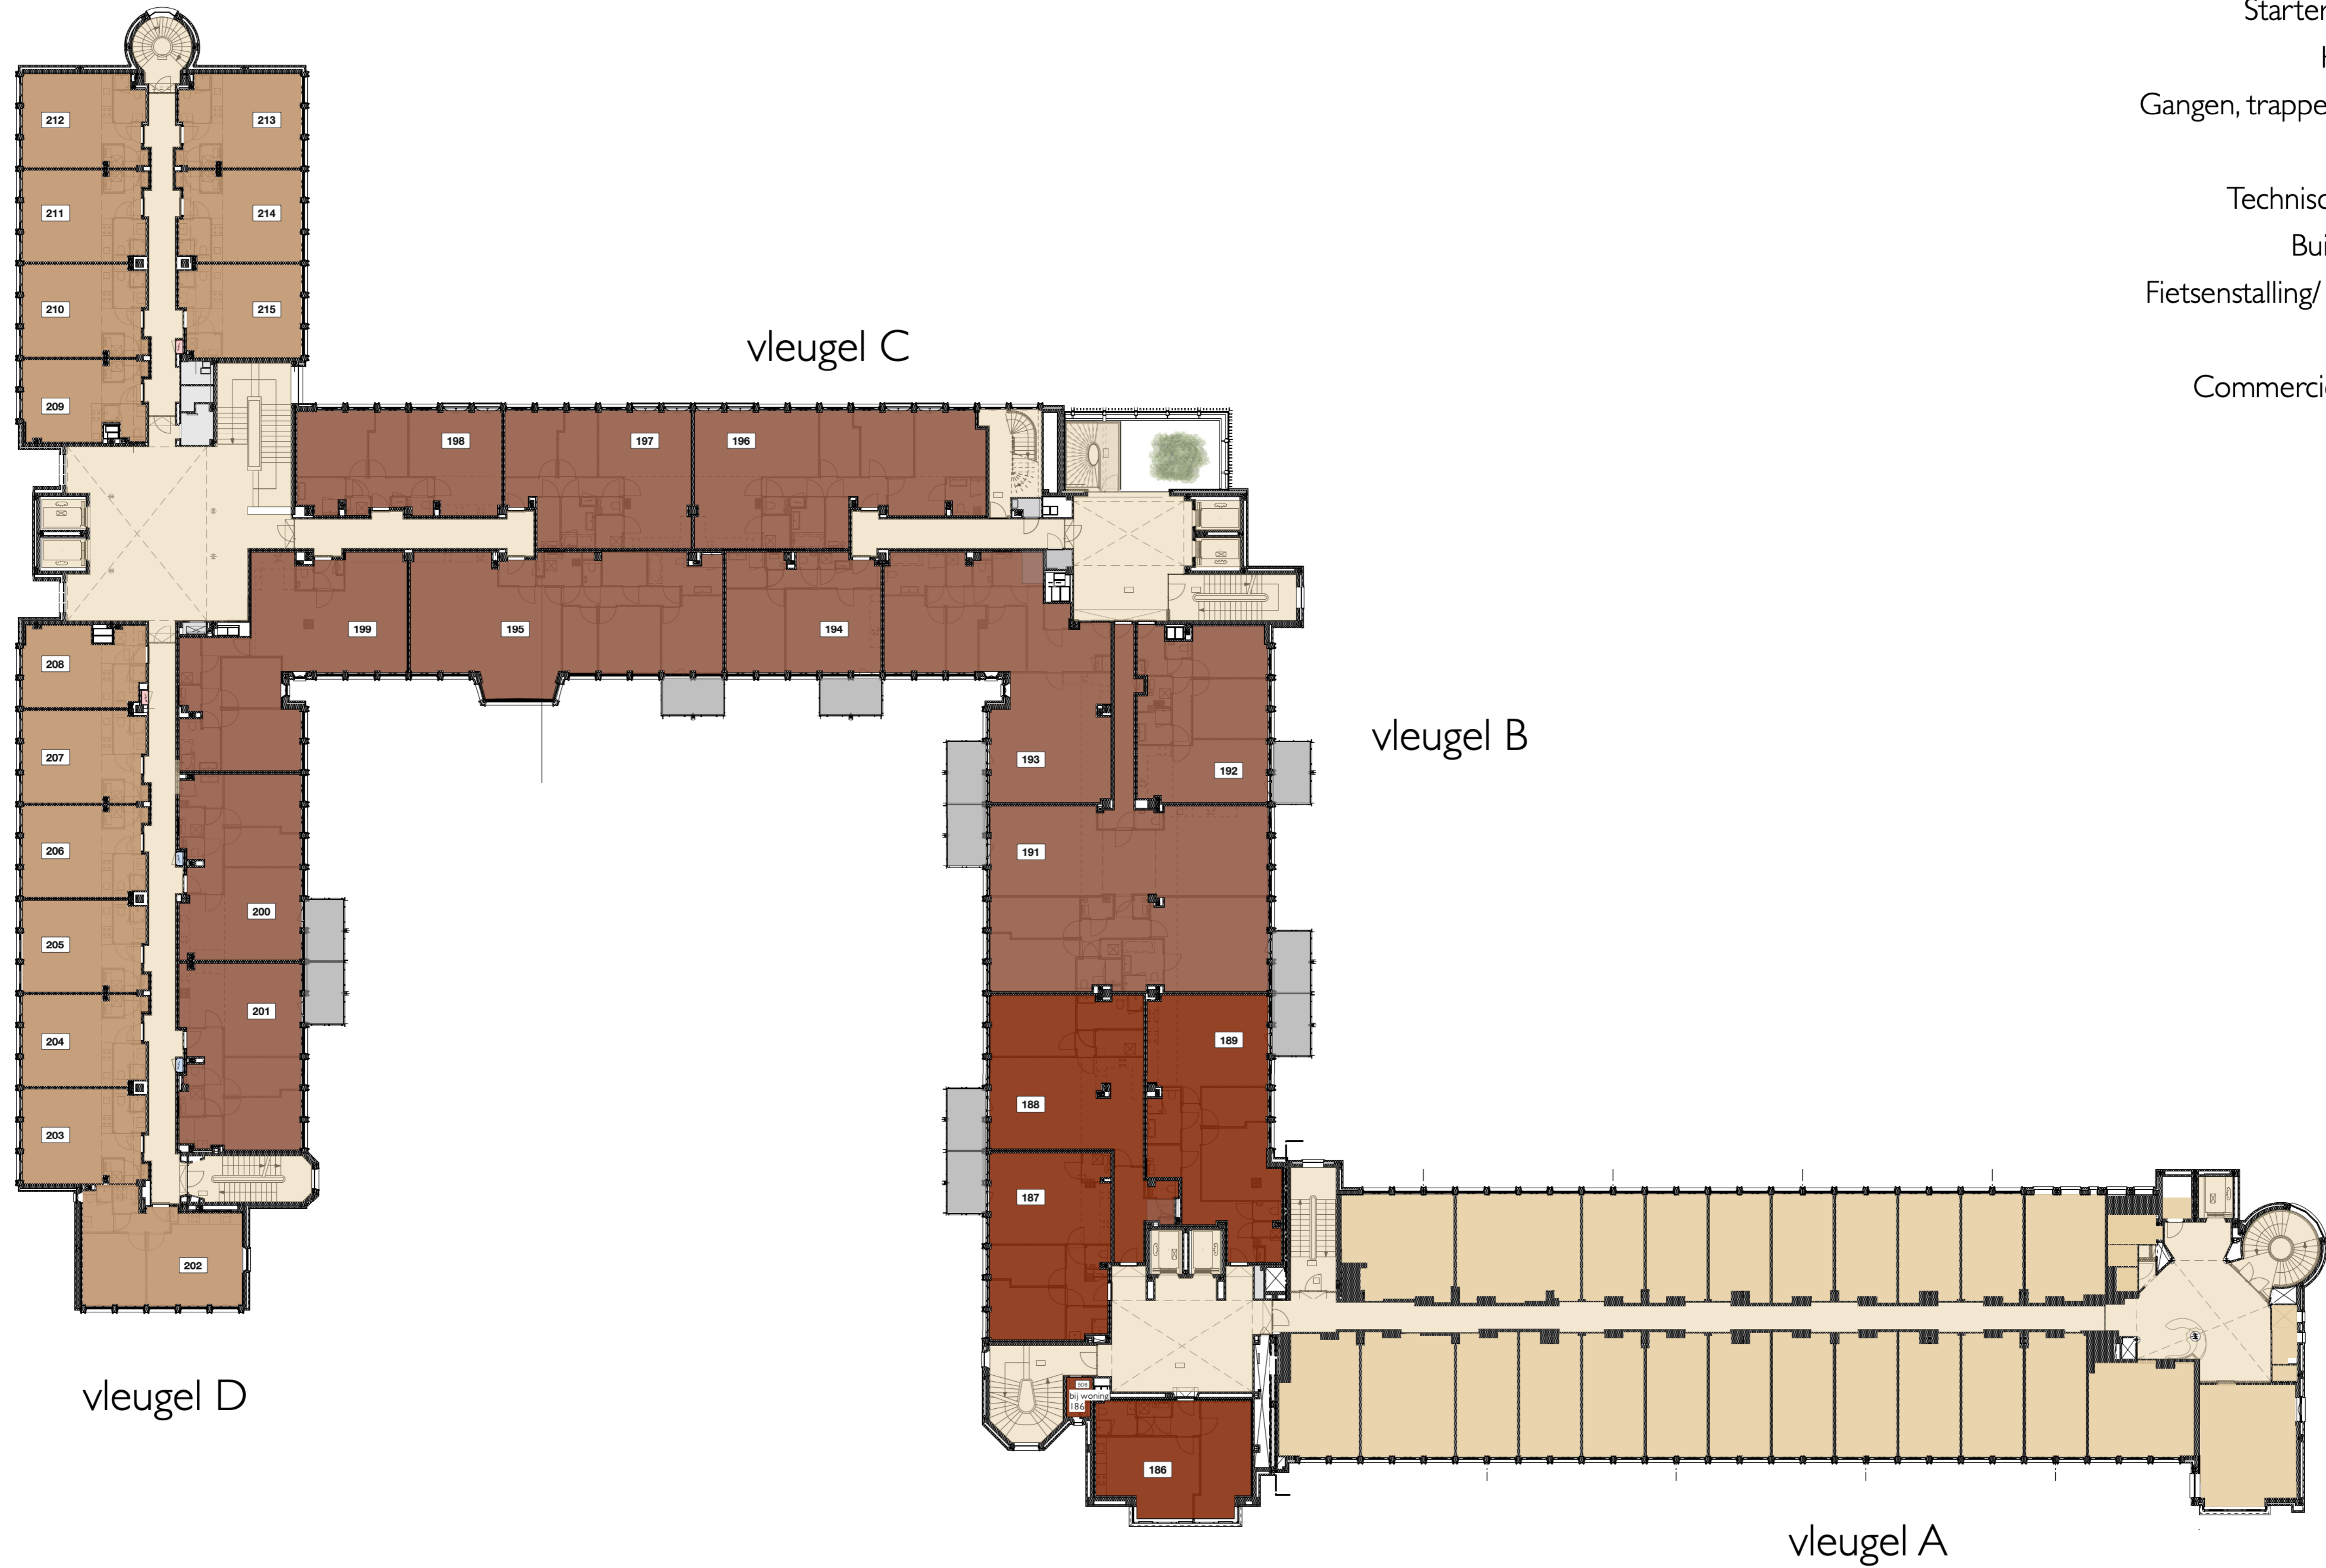

schaal 1:200

- Entree gebouw
- De Plesman Residences
- Koop
- Starters Studio's
- Hospitality
- Gangen, trappen en liften
- Water
- Technische ruimte
- Buitenruimte
- Fietsenstalling/ bergingen
- Horeca
- Commerciële ruimte